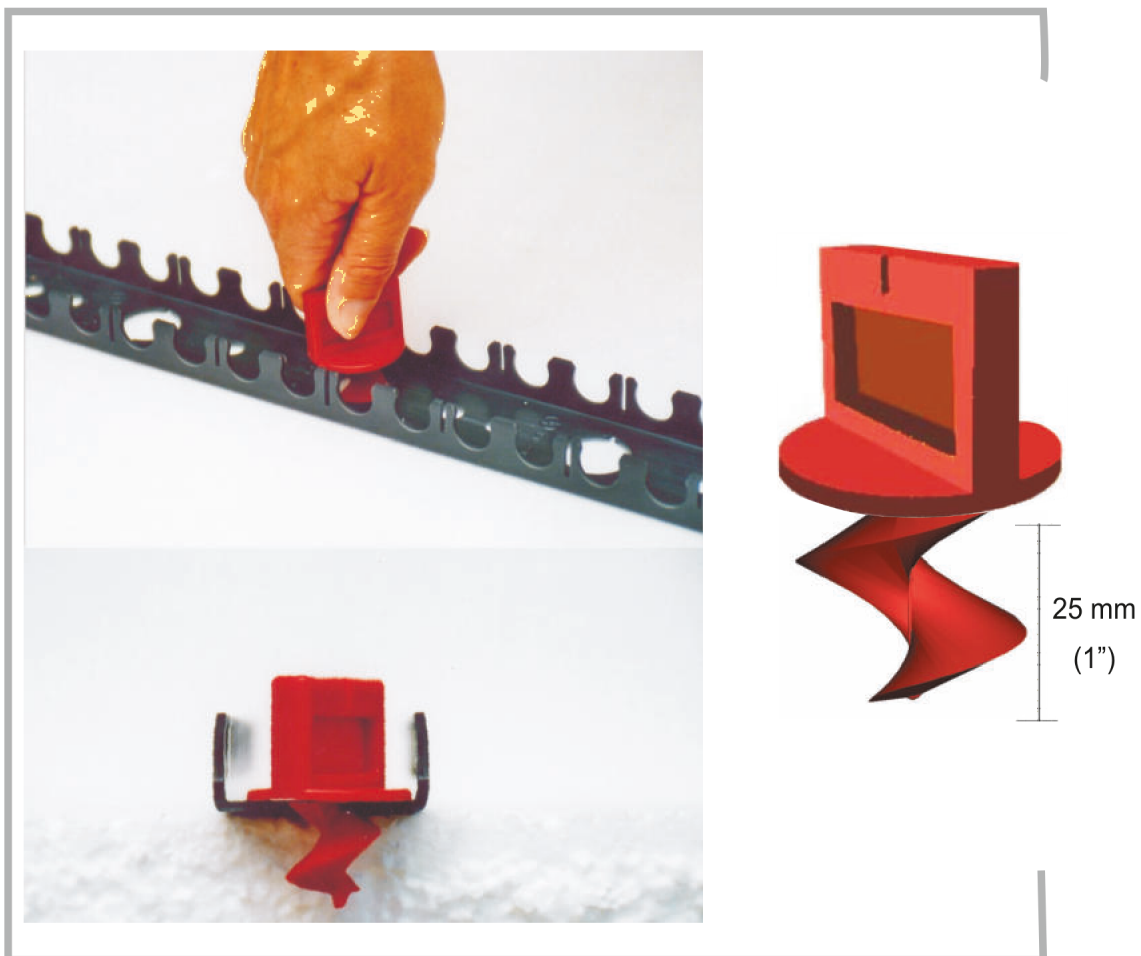

Technical data

item No.	colour	packing unit	weight approx.
T-Anchor	red	500 / carton	5.5 kg (12.1 lbs.)

Subject to technical changes GT 12_17/03

Winkler Technik GmbH
Sitz: Überlingen

Geschäftsführer/-in:
Alexander Winkler
Veronika Winkler